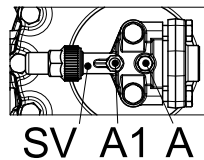

Maße in () für HGX34e/315-2 S + 380-2
 Dimensions in () for HGX34e/315-2 S + 380-2

Maße in mm
 Dimensions in mm

Massenschwerpunkt
 Centre of gravity